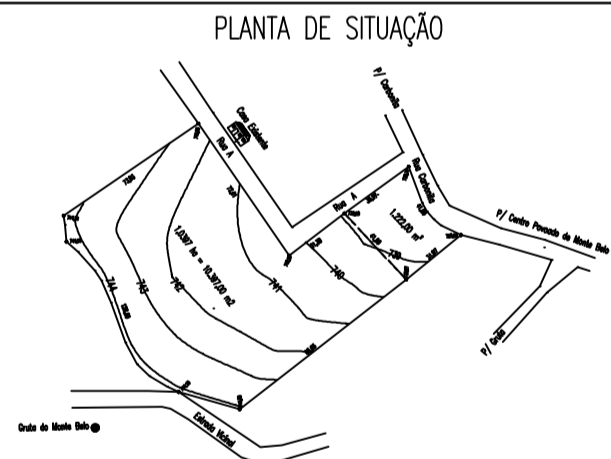

PLANTA PLANIALTIMETRICA

LUGAR : POVOADO DE MONTE BELO  
 CIDADE : CARBONITA MG  
 PREFEITURA MUNICIPAL DE CARBONITA  
 GESTOR : MARCOS LEMOS

GESTOR

MARCOS LEMOS

- LEGENDA
- Gruta do Monte Belo
  - Cota
  - Curvas de Nível
  - Rua
  - ▭ Casa Existente