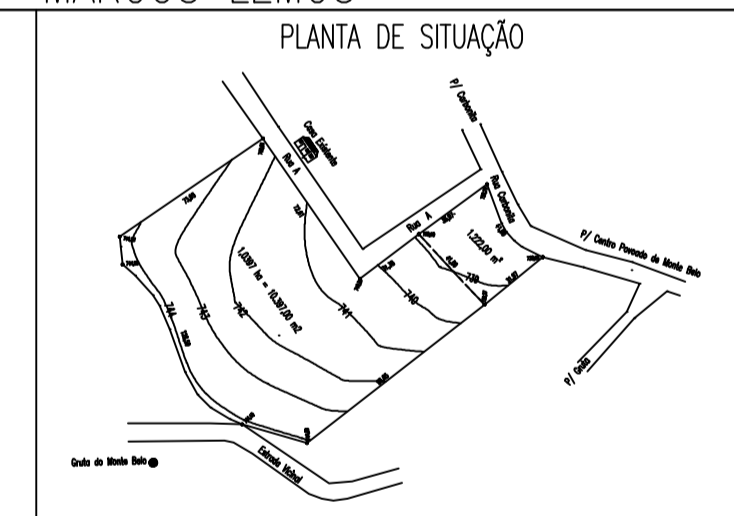

Gruta do Monte Belo ●

PLANTA DE SITUAÇÃO

LUGAR : POVOADO DE MONTE BELO
 CIDADE : CARBONITA MG
 PREFEITURA MUNICIPAL DE CARBONITA
 GESTOR : MARCOS LEMOS

GESTOR
MARCOS LEMOS

- LEGENDA
- Gruta do Monte Belo
 - Cota
 - Curvas de Níveis
 - == Rua
 - ▭ Casa Existente